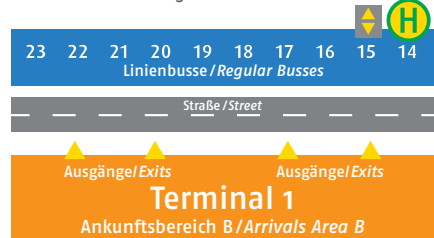

Haltestellen/Stops

Hauptbahnhof Darmstadt Central Train Station Darmstadt

Flughafen Frankfurt/Main Frankfurt Airport

Terminal 1

Aufzug zum AIRail Terminal Fernbahnhof IC, ICE / Elevator to long-distance trains

Terminal 2

Der AirLiner – Die direkte Linie zum Flughafen Frankfurt/Main

Das bietet der AirLiner:

- Kurze Fahrzeit: In nur 30 Minuten von Darmstadt zum Flughafen Frankfurt.
- Dichter Zeittakt: Über 30 Mal täglich werden Terminal 1 und Terminal 2 angefahren.
- Weniger Kosten: Sie sparen Parkgebühren.
- Kein Autobahnstress: Sie kommen entspannt und sicher an.

Darmstadt Hbf, Pl. 20 <i>Central Train Station</i>	Flughafen Terminal 1 Pl. 14 <i>Airport Terminal 1</i>	Flughafen Tor 3 <i>Airport Gate 3</i>	Flughafen Terminal 2 <i>Airport Terminal 2</i>
Abfahrt <i>Departure</i>	Ankunft <i>Arrival</i>	Ankunft <i>Arrival</i>	Ankunft <i>Arrival</i>
4.21	4.45	4.49	4.51
5.14	5.42	5.49	5.51
5.44	6.12	6.19	6.21
6.14	6.42	6.49	6.51
zwischen 6.14 und 9.44 alle 30 Minuten/every 30 minutes			
9.44	10.12	10.19	10.21
10.44	11.12	11.19	11.21
11.44	12.12	12.19	12.21
12.44	13.12	13.19	13.21
13.14	13.42	13.49	13.51
13.44	14.12	14.19	14.21
zwischen 13.44 und 18.44 alle 30 Minuten/every 30 minutes			
18.44	19.12	19.19	19.21
18.59	19.27	19.34	19.36
19.29	19.57	20.04	20.06
20.29	20.57	21.03	21.05
21.30	21.58	22.03	22.05
22.30	22.58	23.08	23.10