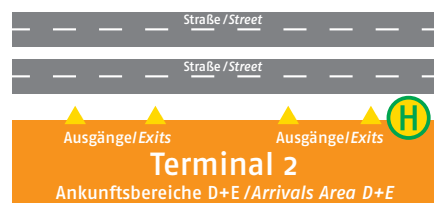

Terminal 2

Der AirLiner – Die direkte Linie zum Flughafen Frankfurt/Main

Das bietet der AirLiner:

- Kurze Fahrzeit: In nur 30 Minuten von Darmstadt zum Flughafen Frankfurt.
- Dichter Zeittakt: Über 30 Mal täglich werden Terminal 1 und Terminal 2 angefahren.
- Weniger Kosten: Sie sparen Parkgebühren.
- Kein Autobahnstress: Sie kommen entspannt und sicher an.